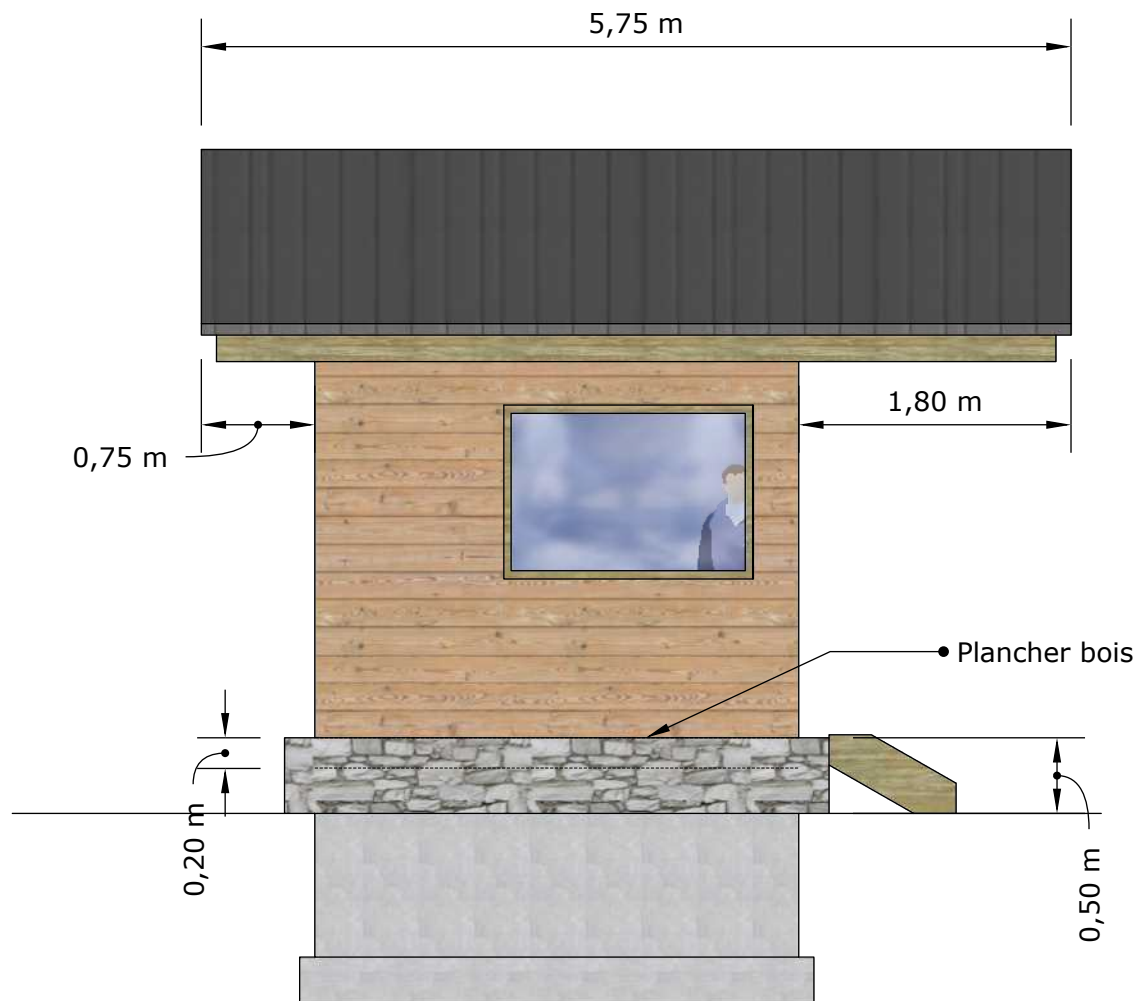

INDICE: -

LES 2 ALPES  
TC8  
SUPER-VENOSC

ORIENTATION:

FAÇADE SUD

PLAN DES LOCAUX - GARE AVAL

FORMAT A4

ECHELLE: 1/50 ÈME

FOLIO: 3

PLAN: 2897-08-00

INDICE: -

LES 2 ALPES  
TC8  
SUPER-VENOSC

ORIENTATION:

FAÇADE EST

PLAN DES LOCAUX - GARE AVAL

FORMAT A4

ECHELLE: 1/50 ÈME