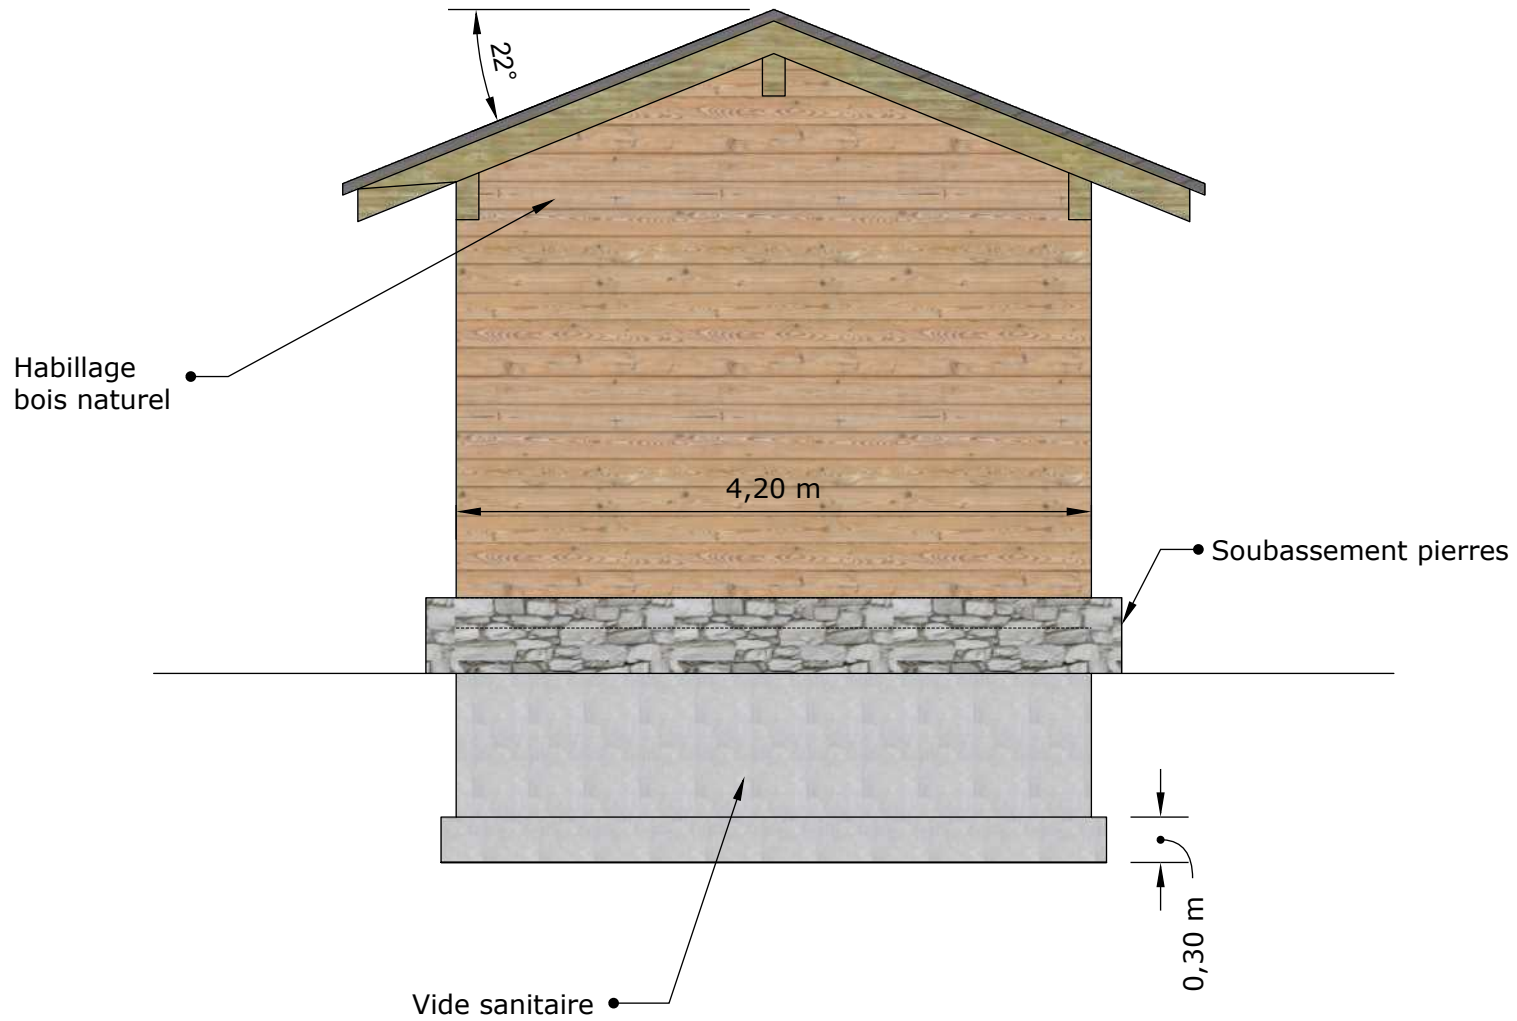

LES 2 ALPES  
TC8  
SUPER-VENOSC

ORIENTATION:

FAÇADE NORD

PLAN DES LOCAUX - GARE AVAL

FORMAT A4

ECHELLE: 1/50 ÈME

FOLIO: 2

PLAN: 2897-08-00

INDICE: -

LES 2 ALPES  
TC8  
SUPER-VENOSC

ORIENTATION:

FAÇADE SUD

PLAN DES LOCAUX - GARE AVAL

FORMAT A4

ECHELLE: 1/50 ÈME

FOLIO: 3