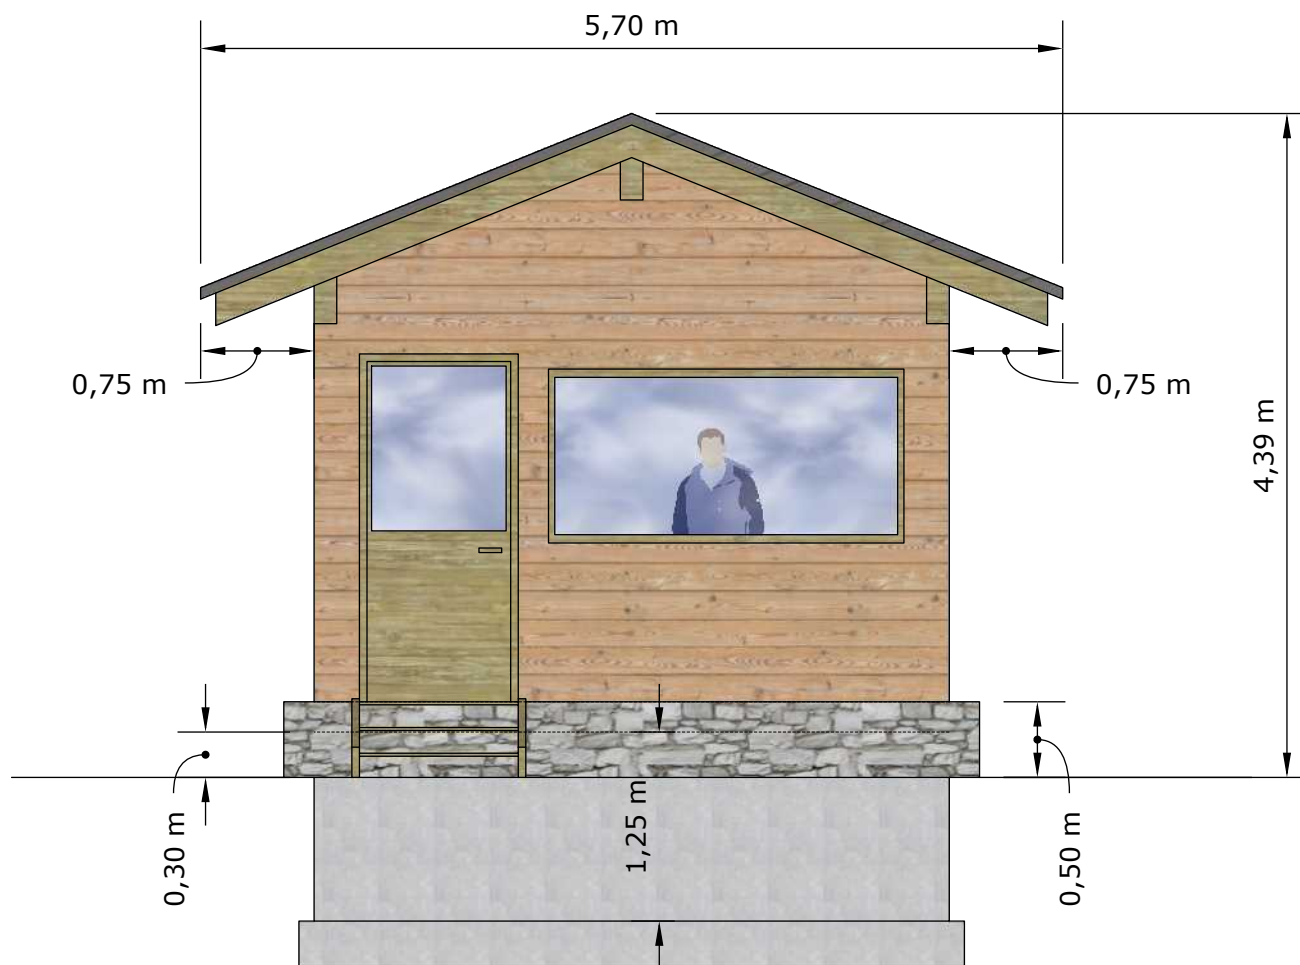

LES 2 ALPES  
TC8  
SUPER-VENOSC

ORIENTATION:  
VUE EN PLAN

PLAN DES LOCAUX - GARE AVAL

FORMAT A4

ECHELLE: 1/50 ÈME

FOLIO: 1

PLAN: 2897-08-00

INDICE: -

LES 2 ALPES  
TC8  
SUPER-VENOSC

ORIENTATION:

FAÇADE NORD

PLAN DES LOCAUX - GARE AVAL

FORMAT A4

ECHELLE: 1/50 ÈME

FOLIO: 2

PLAN: 2897-08-00

INDICE: -

LES 2 ALPES  
TC8  
SUPER-VENOSC

ORIENTATION:

FAÇADE SUD

PLAN DES LOCAUX - GARE AVAL

FORMAT A4

ECHELLE: 1/50 ÈME

FOLIO: 3

FORMAT A4

ECHELLE: -

FOLIO: 6

PLAN: 2897-08-00

INDICE: -

LES 2 ALPES  
TC8  
SUPER-VENOSC

ORIENTATION:

VUE ISOMÉTRIQUE  
NORD-OUEST