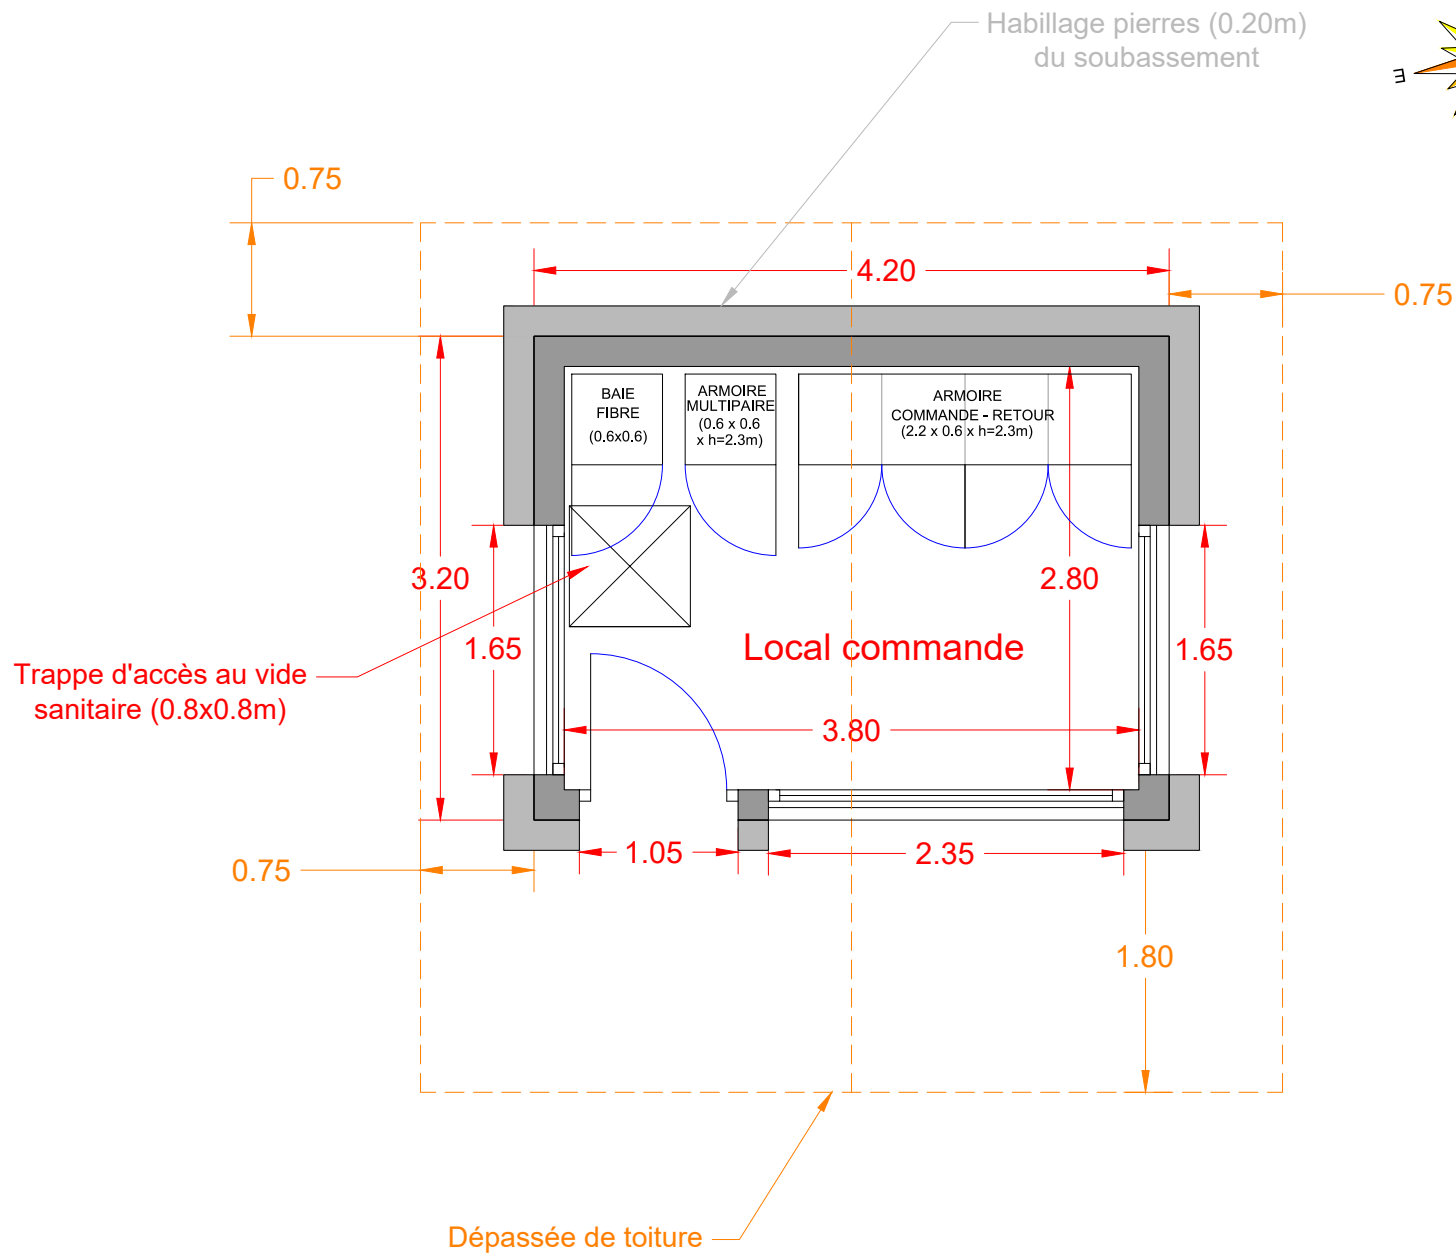

LES 2 ALPES  
TC8  
SUPER-VENOSC

ORIENTATION:  
VUE EN PLAN

PLAN DES LOCAUX - GARE AVAL

FORMAT A4

ECHELLE: 1/50 ÈME

FOLIO: 1

PLAN: 2897-08-00

INDICE: -

LES 2 ALPES  
TC8  
SUPER-VENOSC

ORIENTATION:

FAÇADE NORD

PLAN DES LOCAUX - GARE AVAL

FORMAT A4

ECHELLE: 1/50 ÈME

FOLIO: 2

PLAN: 2897-08-00

INDICE: -

LES 2 ALPES  
TC8  
SUPER-VENOSC

ORIENTATION:

FAÇADE SUD

PLAN DES LOCAUX - GARE AVAL

FORMAT A4

ECHELLE: 1/50 ÈME

FOLIO: 3

FORMAT A4

ECHELLE: -

FOLIO: 6

PLAN: 2897-08-00

INDICE: -

LES 2 ALPES  
TC8  
SUPER-VENOSC

ORIENTATION:

VUE ISOMÉTRIQUE  
NORD-OUEST