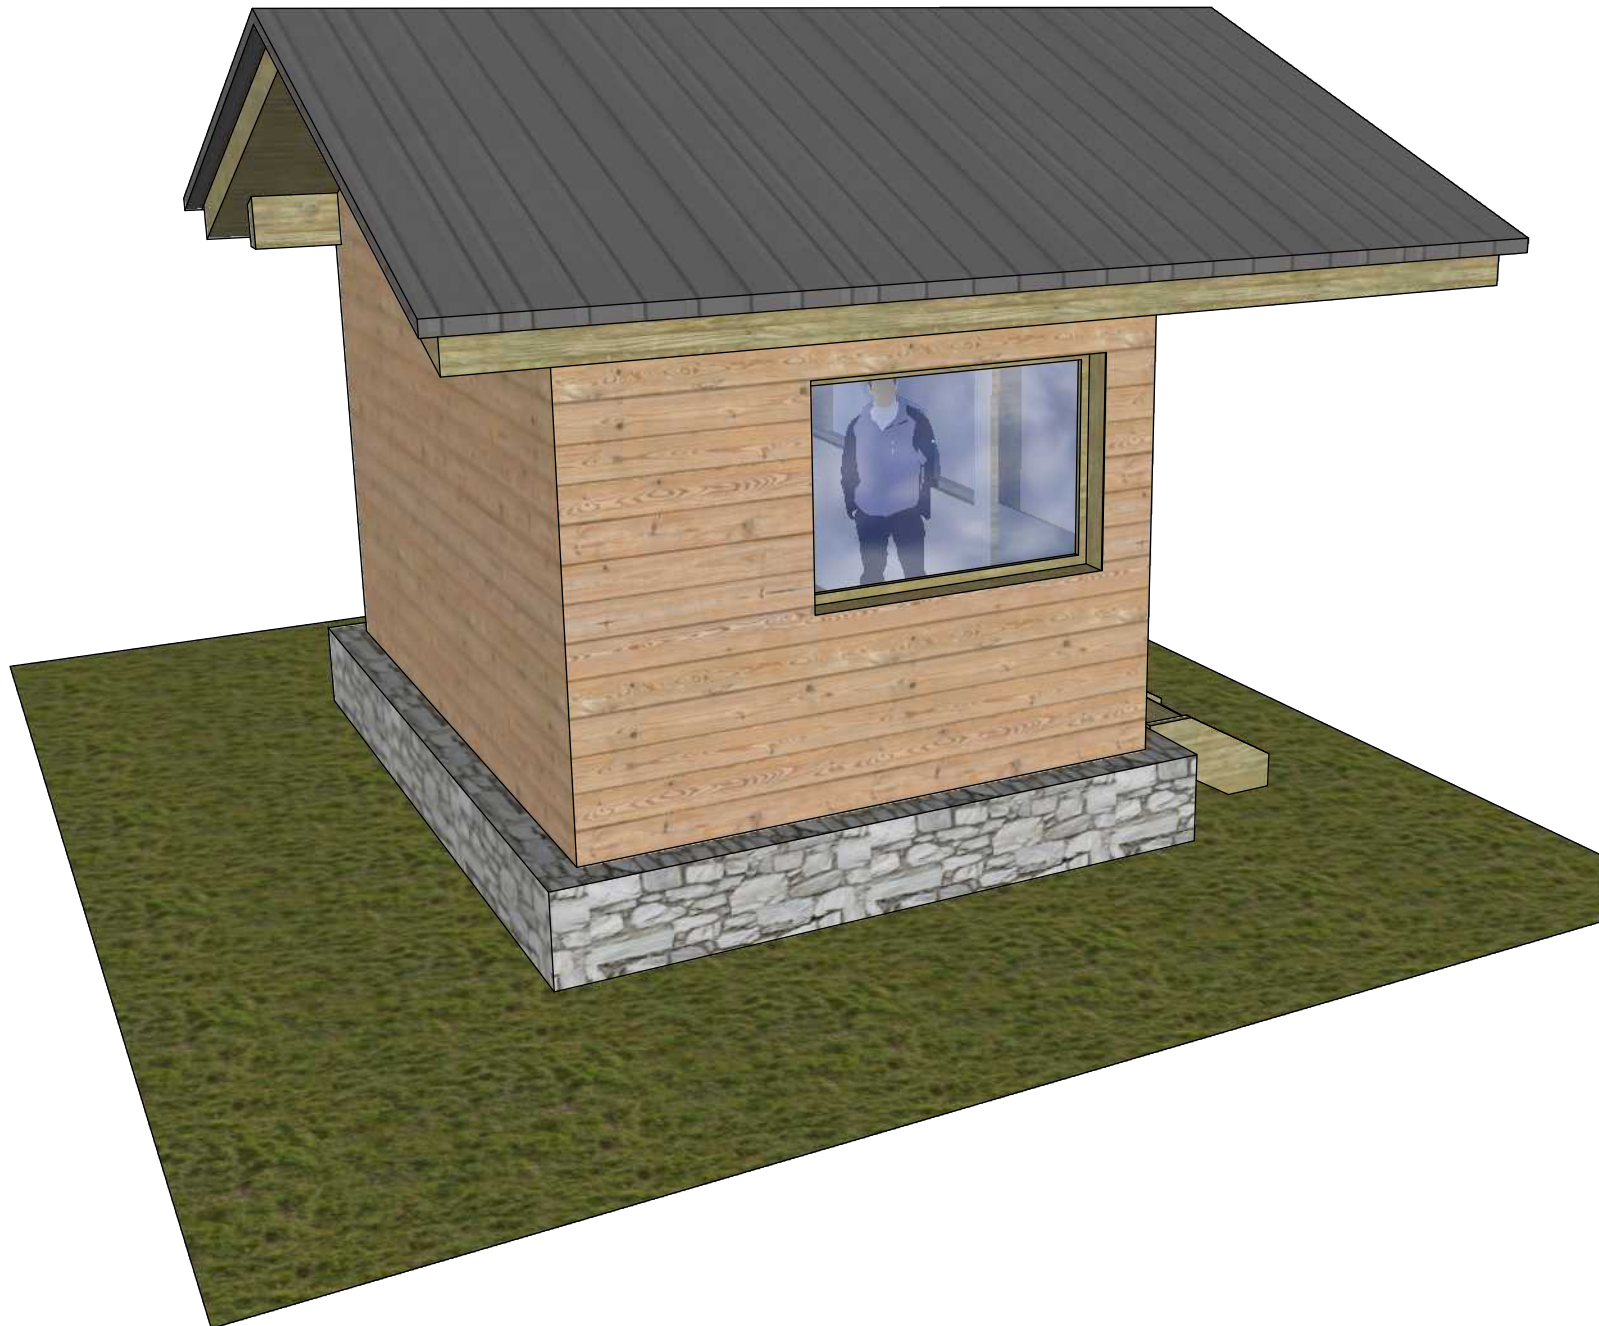

ECHELLE: 1/50 ÈME

FOLIO: 5

PLAN: 2897-08-00

INDICE: -

LES 2 ALPES  
TC8  
SUPER-VENOSC

ORIENTATION:

VUE ISOMÉTRIQUE  
SUD-EST

PLAN DES LOCAUX - GARE AVAL