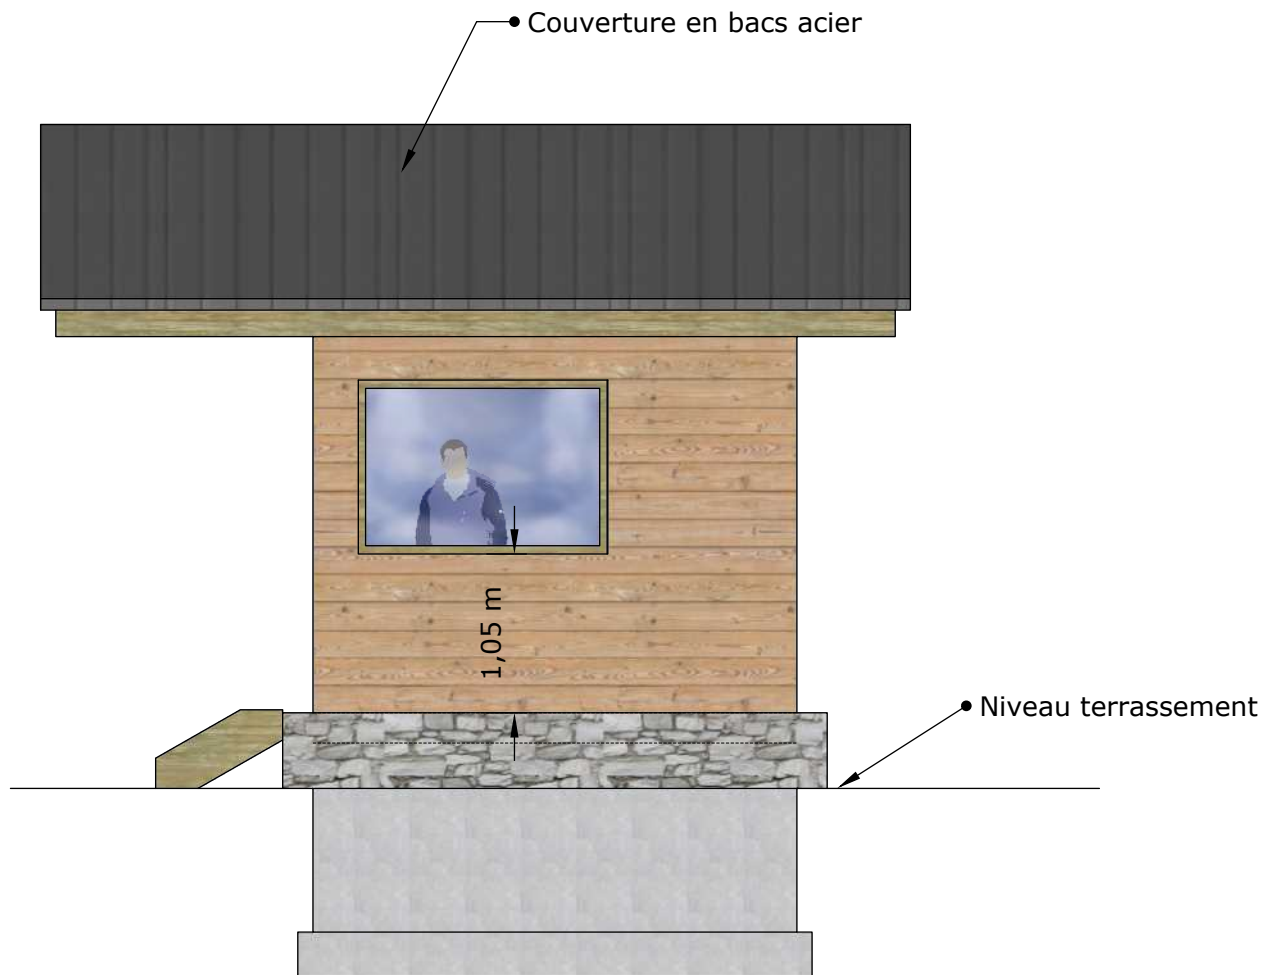

LES 2 ALPES
TC8
SUPER-VENOSC

ORIENTATION:

FAÇADE OUEST

PLAN DES LOCAUX - GARE AVAL

FORMAT A4

ECHELLE: 1/50 ÈME

FOLIO: 5

PLAN: 2897-08-00

INDICE: -